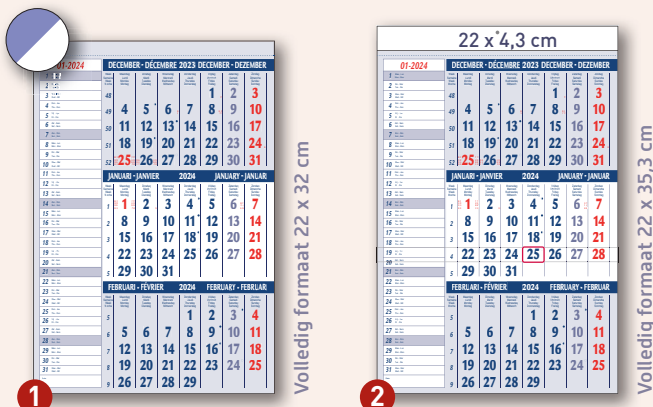

42.03 MEMO KLEIN BLAUW

Volledig formaat 22 x 32,3 cm

Volledig formaat 22 x 35,3 cm