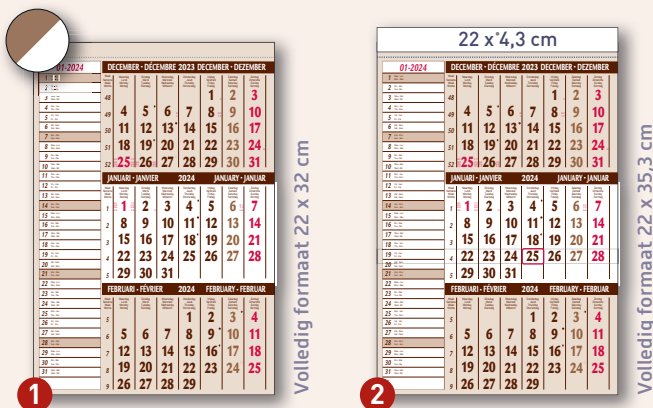

3-MAANDKALENDERS KLEIN

2024

De 3-maandkalender in **klein formaat** met een schrijff kolom.
Verkrijgbaar in 2 standaardkleuren (**bruin en blauw**).
Opsturen kan in een genormaliseerde omslag.

42.02 MEMO KLEIN BRUIN

Volledig formaat 22 x 32,3 cm

Volledig formaat 22 x 35,3 cm