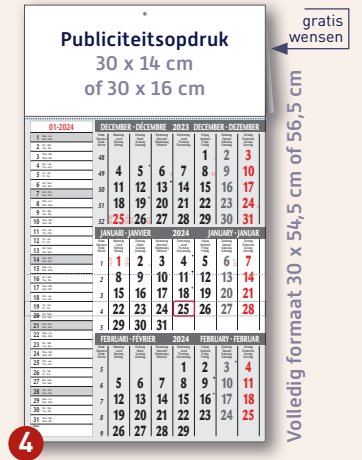

Volledig formaat 30 x 60,5 cm

Volledig formaat 30 x 62,5 cm

Volledig formaat 30 x 41,5 cm

Volledig formaat 30 x 44,8 cm

Volledig formaat 30 x 50,5 cm

Volledig formaat 30 x 54,5 cm of 56,5 cm