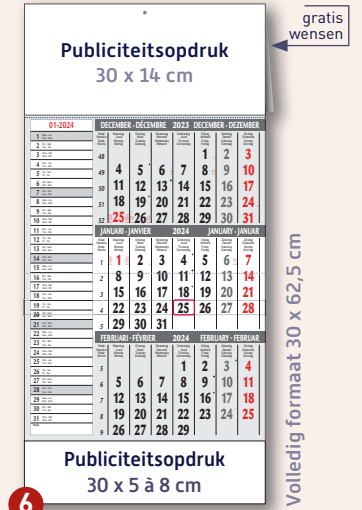

Volledig formaat 30 x 62,5 cm